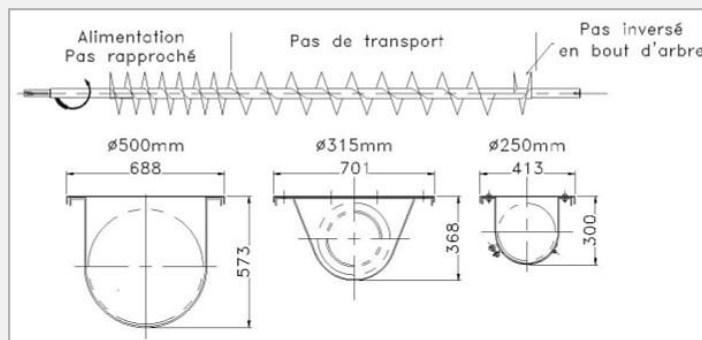

## Trasportatori a coclea

- Qualsiasi prodotto Qualsiasi flusso.
- Per il trasporto o l'estrazione.
- Condotti a U o svasati.
- Tutti i tipi di acciaio: E24, acciaio inox, 16Mo3, Abramax ecc.
- Regolatore di rotazione.
- Rilevatore di blocco.
- Portello di ispezione con griglia di sicurezza.
- Limitatore di coppia.
- Esternalizzazione degli ingrassatori.
- Adattato alle vostre esigenze.

## CARACTÉRISTIQUES

Øext spires  
de: 150 à 800mm