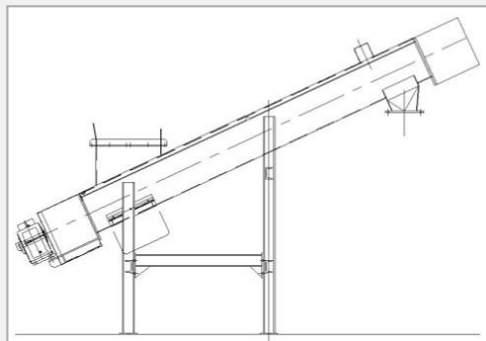

Trasportatori a coclea

- Qualsiasi prodotto Qualsiasi flusso.
- Per il trasporto o l'estrazione.
- Condotti a U o svasati.
- Tutti i tipi di acciaio: E24, acciaio inox, 16Mo3, Abramax ecc.
- Regolatore di rotazione.
- Rilevatore di blocco.
- Portello di ispezione con griglia di sicurezza.
- Limitatore di coppia.
- Esternalizzazione degli ingrassatori.
- Adattato alle vostre esigenze.

CARACTÉRISTIQUES

Øext spires
de: 150 à 800mm