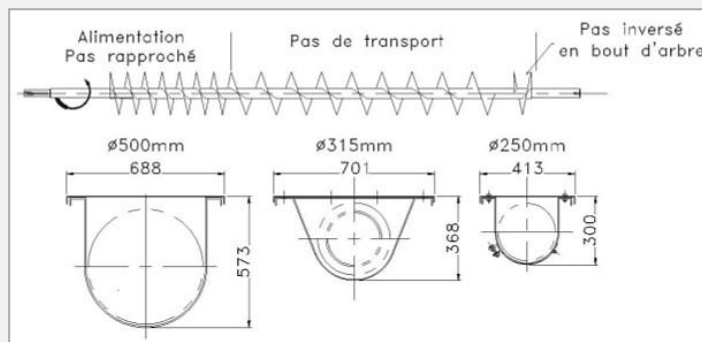

Trasportatori a coclea

- Qualsiasi prodotto Qualsiasi flusso.
- Per il trasporto o l'estrazione.
- Condotti a U o svasati.
- Tutti i tipi di acciaio: E24, acciaio inox, 16Mo3, Abramax ecc.
- Regolatore di rotazione.
- Rilevatore di blocco.
- Portello di ispezione con griglia di sicurezza.
- Limitatore di coppia.
- Esternalizzazione degli ingrassatori.
- Adattato alle vostre esigenze.

CARACTÉRISTIQUES

Øext spires
de: 150 à 800mm