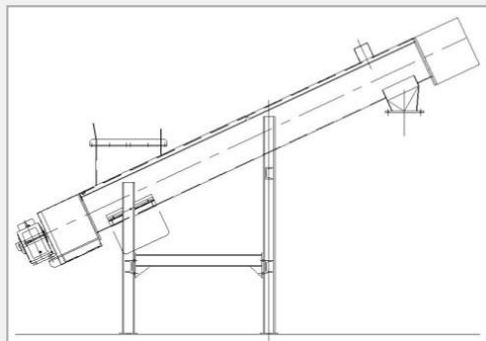

## Trasportatori a coclea

- Qualsiasi prodotto Qualsiasi flusso.
- Per il trasporto o l'estrazione.
- Condotti a U o svasati.
- Tutti i tipi di acciaio: E24, acciaio inox, 16Mo3, Abramax ecc.
- Regolatore di rotazione.
- Rilevatore di blocco.
- Portello di ispezione con griglia di sicurezza.
- Limitatore di coppia.
- Esternalizzazione degli ingrassatori.
- Adattato alle vostre esigenze.

## CARACTÉRISTIQUES

Øext spires  
de: 150 à 800mm