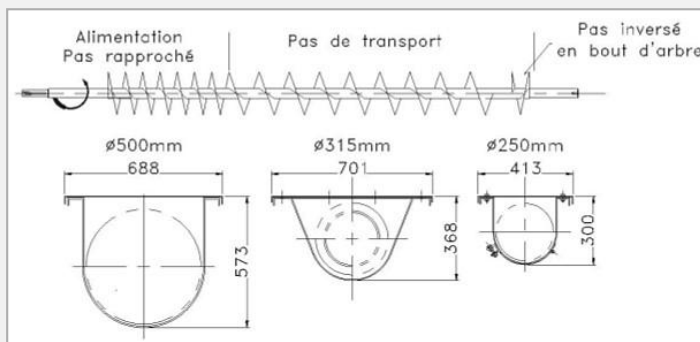

Trasportatori a coclea

- Qualsiasi prodotto Qualsiasi flusso.
- Per il trasporto o l'estrazione.
- Condotti a U o svasati.
- Tutti i tipi di acciaio: E24, acciaio inox, 16Mo3, Abramax ecc.
- Regolatore di rotazione.
- Rilevatore di blocco.
- Portello di ispezione con griglia di sicurezza.
- Limitatore di coppia.
- Esternalizzazione degli ingrassatori.
- Adattato alle vostre esigenze.

CARACTÉRISTIQUES

Øext spires
de: 150 à 800mm