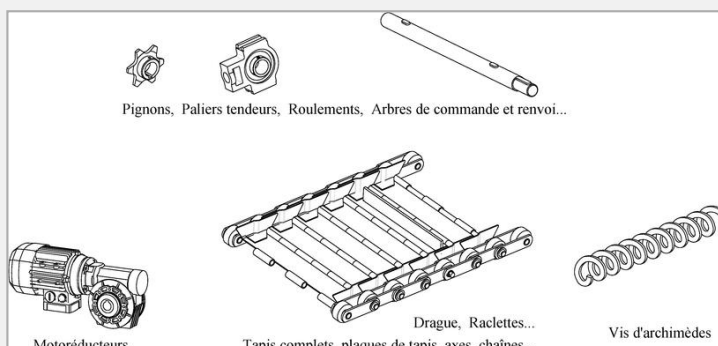

## Pezzi di ricambio

OMSAT si occupa della manutenzione e della riparazione dei suoi trasportatori di trucioli. Possiamo anche fornirvi i pezzi di ricambio per riparare da soli la vostra attrezzatura.

- Pignons de commande et de renvoi
- Arbres de commande et de renvoi
- Paliers et roulements
- Motoréducteurs
- Tapis complet ou Plaques de tapis, Axes, Chaîne
- Chaîne [de drague](#) complète ou Raclettes, Chaîne
- Chaîne magnétique complète ou Barrettes d'aimants, Chaîne
- etc...