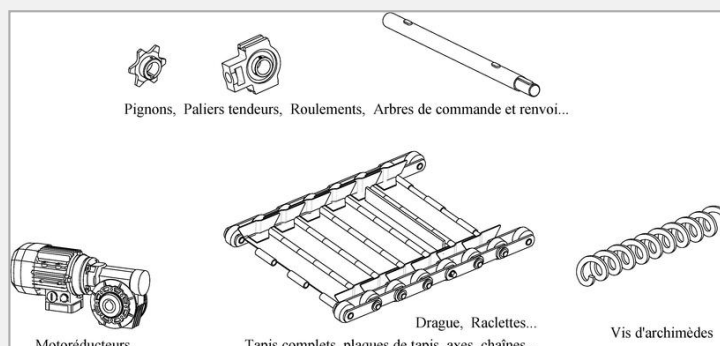

Pezzi di ricambio

OMSAT si occupa della manutenzione e della riparazione dei suoi trasportatori di trucioli. Possiamo anche fornirvi i pezzi di ricambio per riparare da soli la vostra attrezzatura.

- Pignons de commande et de renvoi
- Arbres de commande et de renvoi
- Paliers et roulements
- Motoréducteurs
- Tapis complet ou Plaques de tapis, Axes, Chaîne
- Chaîne [de drague](#) complète ou Raclettes, Chaîne
- Chaîne magnétique complète ou Barrettes d'aimants, Chaîne
- etc...